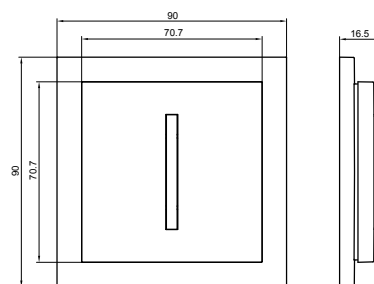

Napájení	3 V CR2430
Počet kanálů	2
Krytí	IP20 dle ČSN EN 60529
Provozní teplota	-20 ÷ +55 °C
Hmotnost	50 g
Provozní kmitočet	868 MHz
Dosah	až 150 m (ve volném prostoru)

01 bílá / ledová bílá	44 bílá / ledová šedá	61 grafitová / ledová bílá	43 bílá / ledová oranžová	41 bílá / ledová modrá
				
 P8 T 2 Neo 01 3901M-A00110 01	 P8 T 2 Neo 44 3901M-A00110 44	 P8 T 2 Neo 61 3901M-A00110 01	 P8 T 2 Neo 43 3901M-A00110 43	 P8 T 2 Neo 41 3901M-A00110 41
42 bílá / ledová zelená	71 ocelová / teracotta	72 titanová / onyx	73 ocelová / titanová	74 onyx / titanová
				
 P8 T 2 Neo 42 3901M-A00110 42	 P8 T 2 Neo 71 3901M-A00110 35	 P8 T 2 Neo 72 3901M-A00110 08	 P8 T 2 Neo 73 3901M-A00110 36	 P8 T 2 Neo 74 3901M-A00110 37